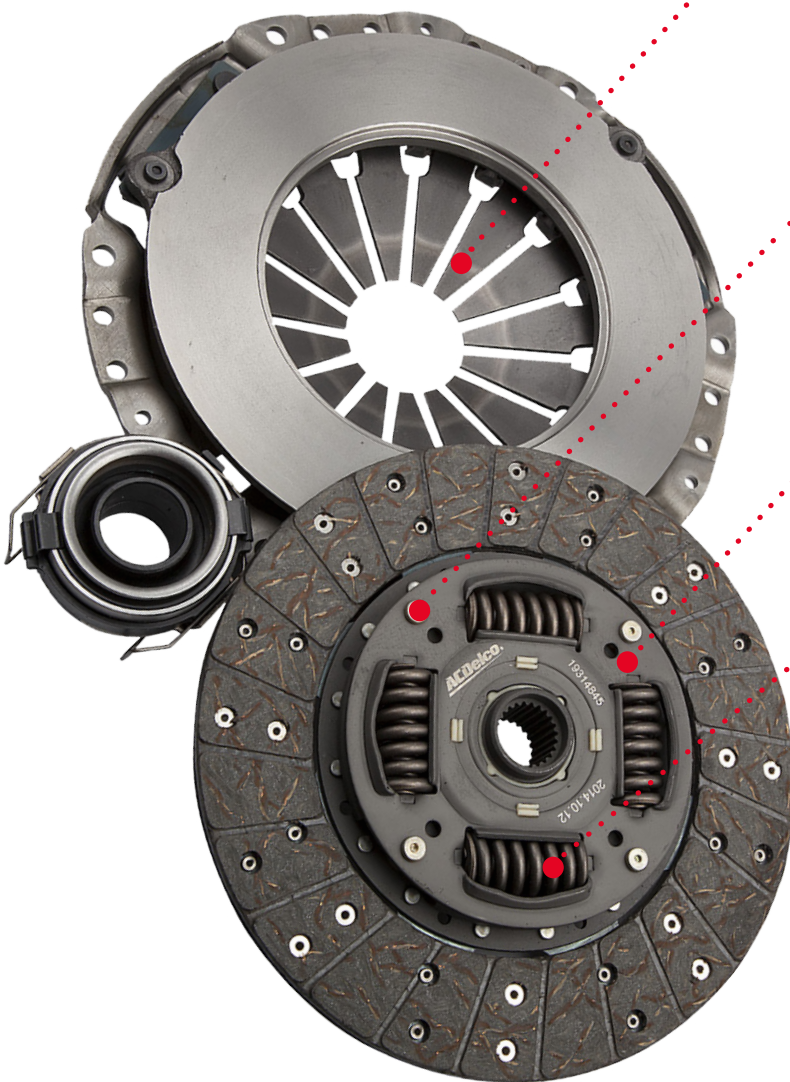

FABRICADO CON ALTOS ESTÁNDARES DE CALIDAD

Fabricado con acero de alta calidad que otorga propiedades mecánicas como alta templabilidad y alta resistencia a la fatiga garantizando dureza y larga vida útil

Acero que garantiza el máximo límite elástico y resistencia a la tracción y rigidez, proporcionando una gran ductilidad

Sometido a proceso de carbonitruración que mejora enormemente la durabilidad de la pieza.

Con alambre de acero templado con aceite que le otorga una alta resistencia a la tracción, la fatiga permanente y el calor